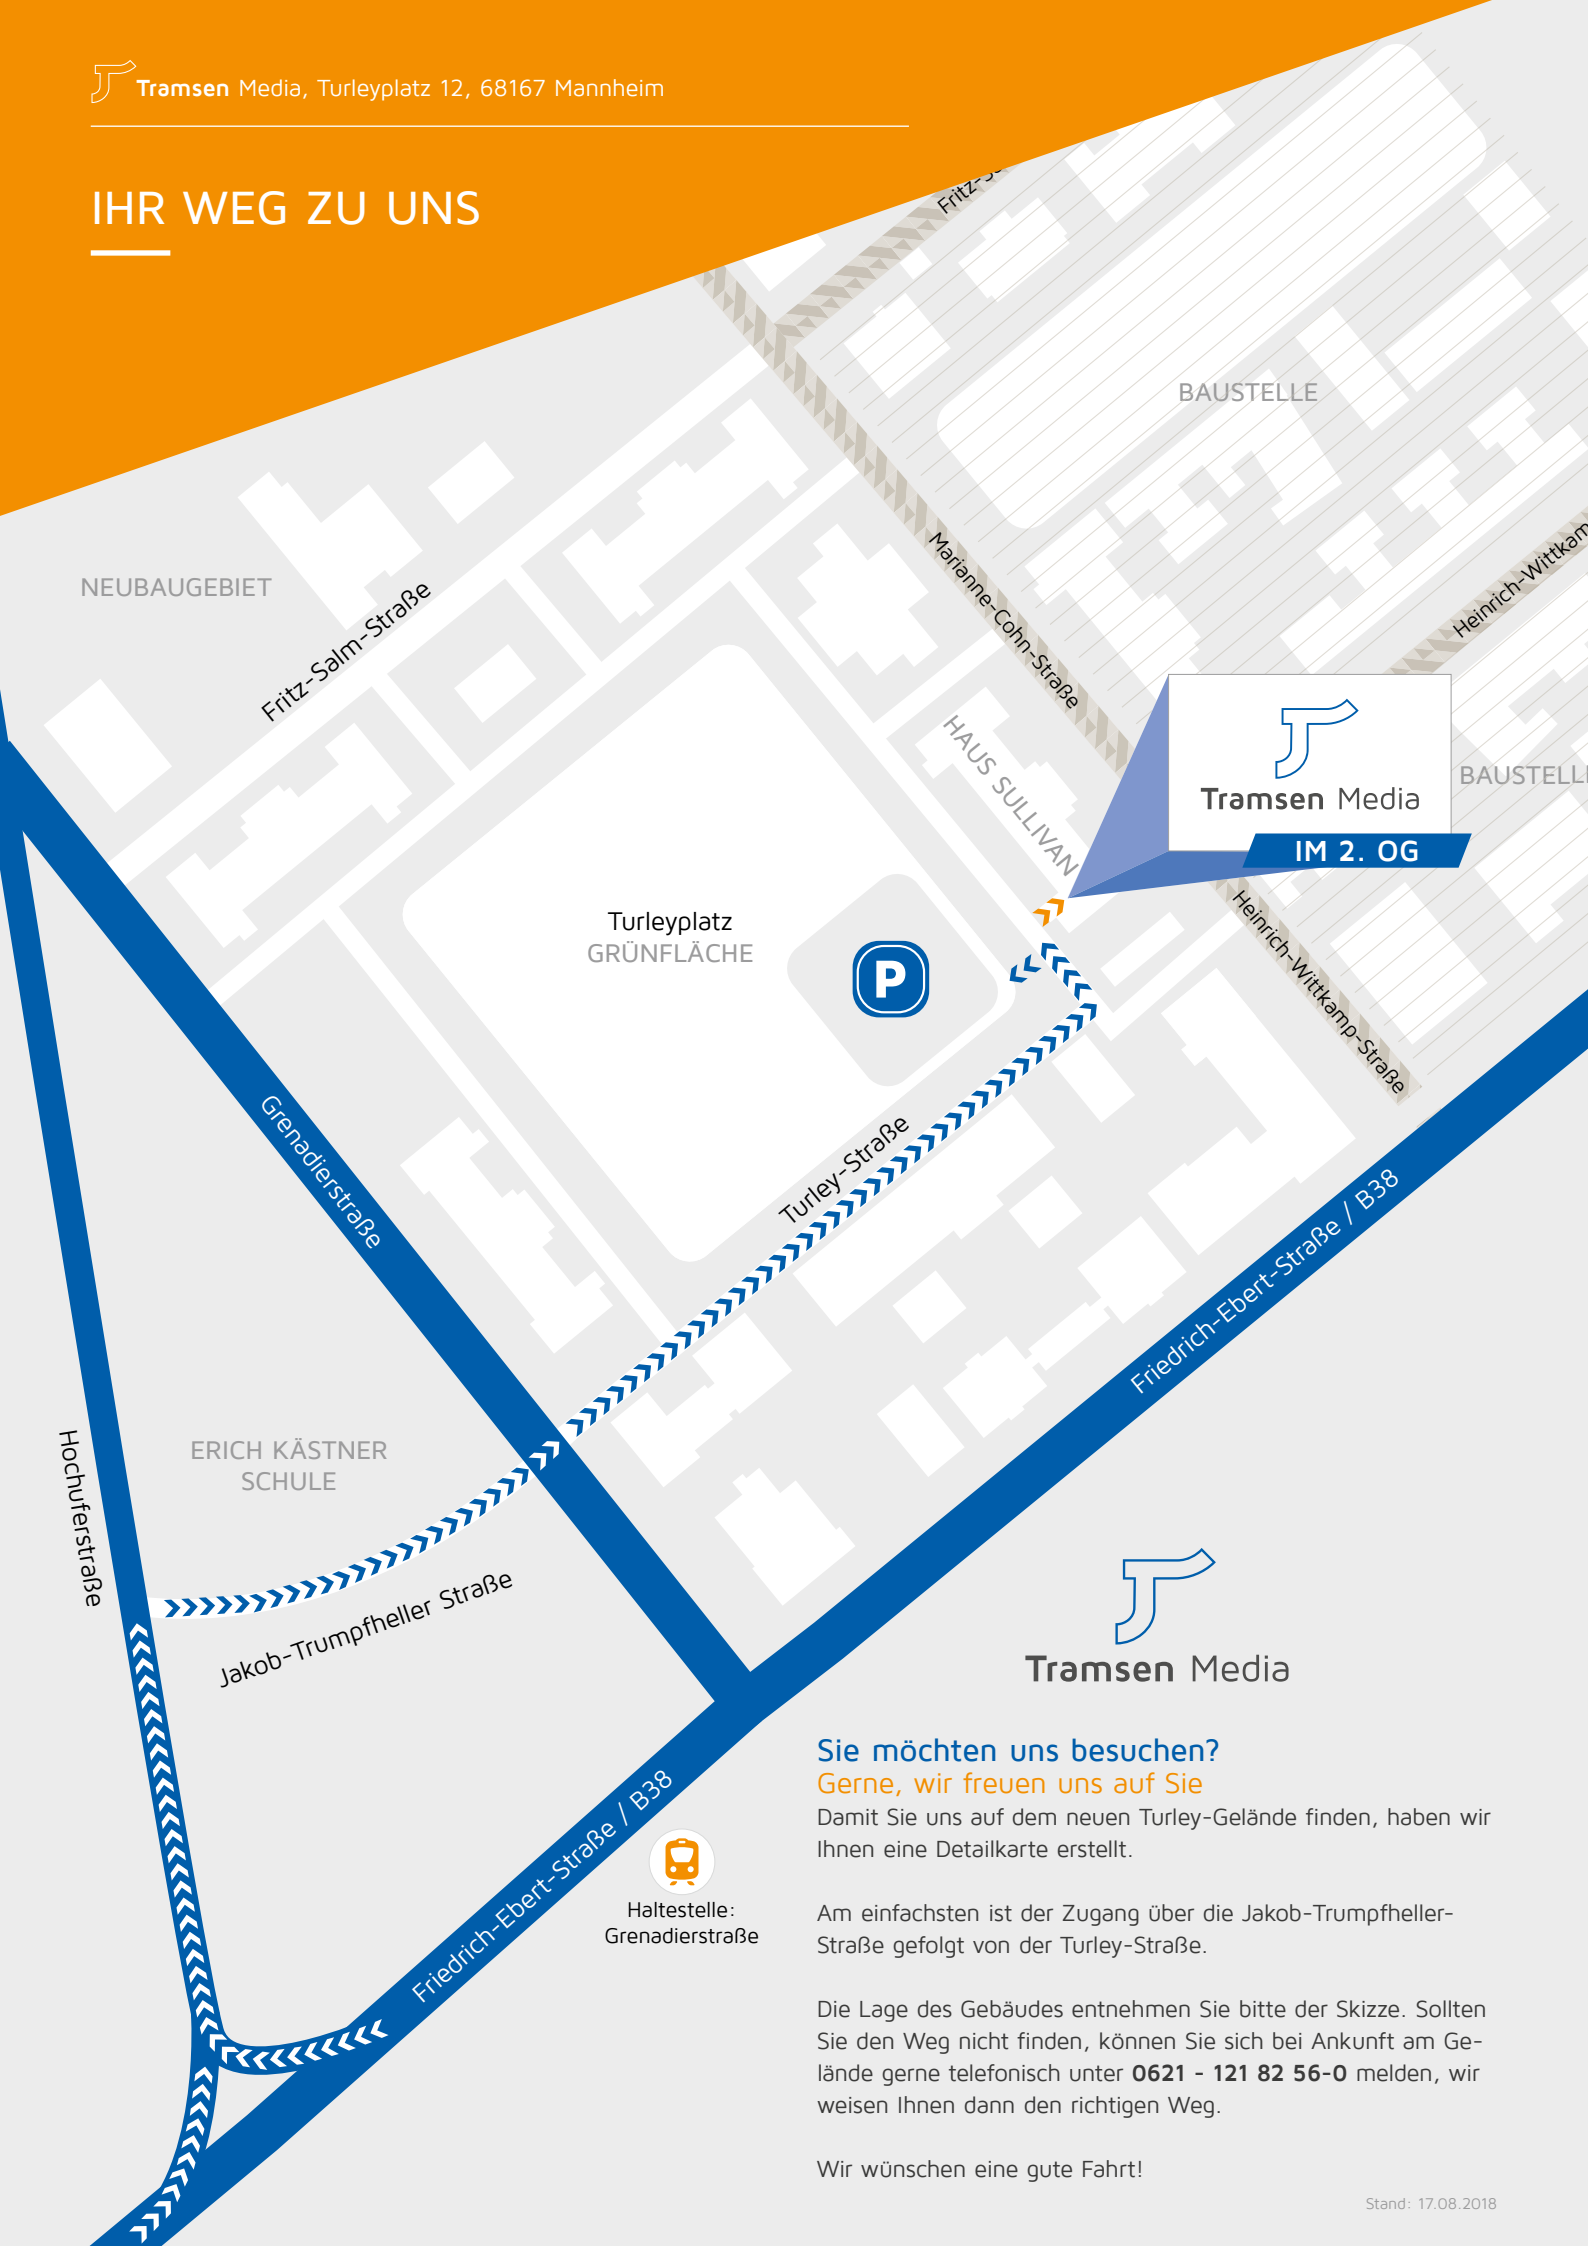

# IHR WEG ZU UNS

BAUSTELLE

NEUBAUGEBIET

Fritz-Salm-Straße

Fritz-Salm-Straße

Marianne-Cohn-Straße

Heinrich-Wittkamp-Straße

BAUSTELLE

Tramsen Media

IM 2. OG

Turleyplatz  
GRÜNFLÄCHE

HAUS SULLIVAN

Heinrich-Wittkamp-Straße

Grenadierstraße

Turley-Straße

Friedrich-Ebert-Straße / B38

Hochuferstraße

ERICH KÄSTNER  
SCHULE

Jakob-Trumpfheller Straße

Tramsen Media

## Sie möchten uns besuchen?

Gerne, wir freuen uns auf Sie

Damit Sie uns auf dem neuen Turley-Gelände finden, haben wir Ihnen eine Detailkarte erstellt.

Haltestelle:  
Grenadierstraße

Am einfachsten ist der Zugang über die Jakob-Trumpfheller-Straße gefolgt von der Turley-Straße.